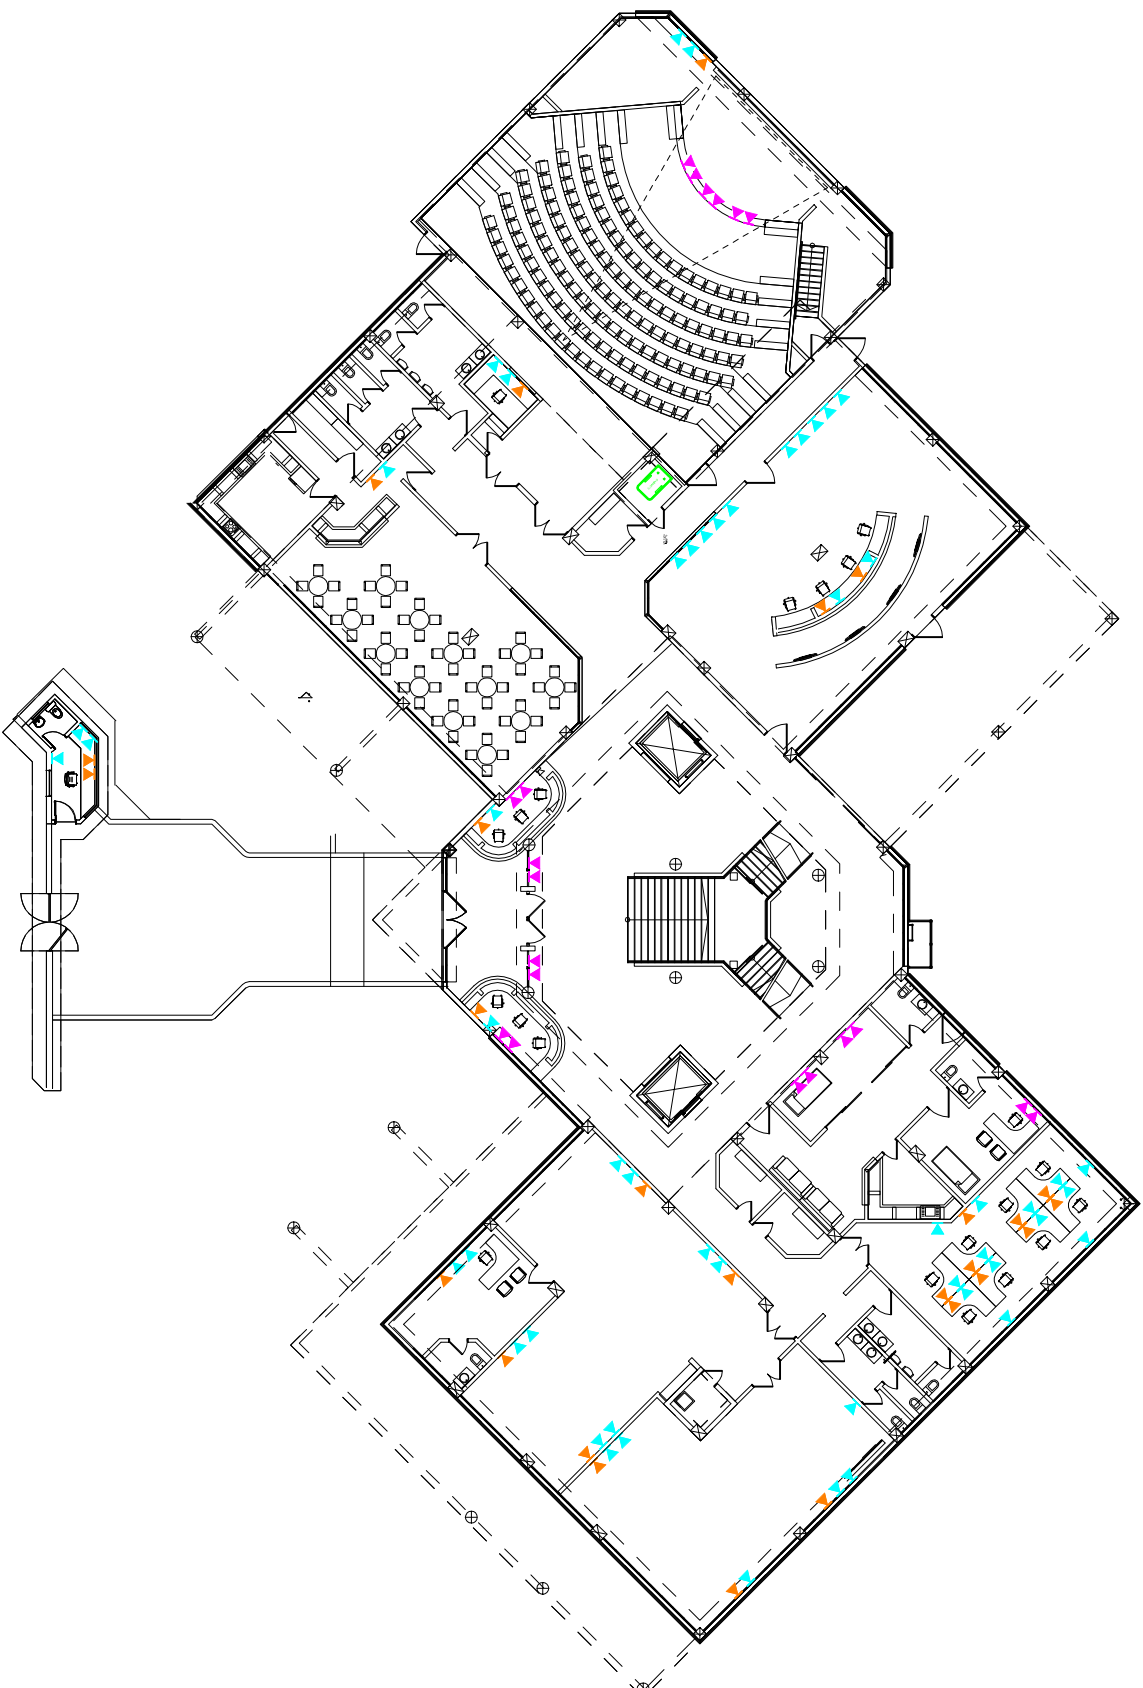

YPFB OFICINAS VILLA MONTES

DIAGRAMA DISTRIBUCION DE PUNTOS DE DATOS

CLIENTE:

GESTION - 2015

AREA:

PLANTA BAJA

INFORMACION:

UBICACION DE PUNTOS DE RED

DIAGRAMA DISTRIBUCION DE PUNTOS DE DATOS

CLIENTE:

 GESTION - 2015

AREA:
PRIMER PISO

INFORMACION:
 UBICACION DE PUNTOS DE RED

INFORMACION:
 PUNTO DE RED CAT. 6A
 PUNTO DE RED CAT. 5E
 PUNTO DE RED NUEVO CAT. 6A