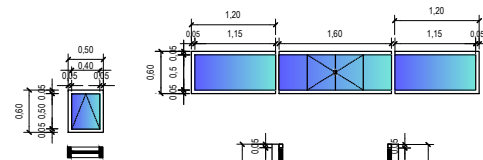

CARPINTERIA DE VENTANAS

V3
0.5/0.6