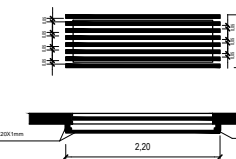

PV1
2.2/0.75