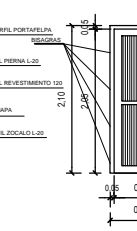

P5
0.9/2.10

PUERTA ALUMINIO