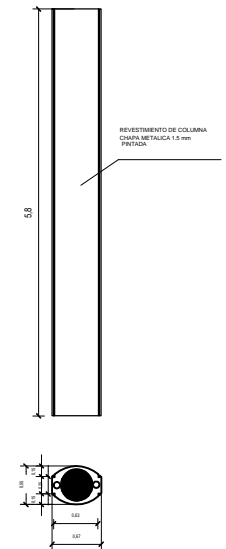

CARPINTERIA DE VENTANAS

VENTANA METALICA TIPO PERSIANA
BUNKER

CARPINTERIA DE PUERTAS

P0
0.9/2.10

PUERTA DE SEGURIDAD
DE ACERO

P6
2.8/2.4

P3
0.7/2.10

PUERTA ALUMINIO

P2
0.8/2.10

PUERTA ALUMINIO

P5
0.9/2.10

PUERTA ALUMINIO

P1
0.9/2.10

PUERTA TABLERO DE MADERA

P4
1.1/2.10

PUERTA TIPO REJA METALICA
BUNKER

CARPINTERIA DE PROTECTORES EN VENTANAS

REVESTIMIENTO DE COLUMNAS

PROTECTORES DE ISLAS

PROTECTORES METALICOS
Fe galv e 4"

REFERENCIAS	
pu	PUERTA
ma	MADERA
pv	Protector de Ventana
CODIGO UBICACION	
P0	GUILLERMO
P1	ARCHIVOS
P2	CONTABILIDAD
P3	BAÑO ADMINISTRACION
P4	GUILLERMO
P5	BAÑO PUBLICO VANDINES
P6	BAÑO PUBLICO VANDINES
P7	BAÑO PUBLICO VANDINES
P8	BAÑO PUBLICO VANDINES
P9	BAÑO PUBLICO VANDINES
P10	BAÑO PUBLICO VANDINES
P11	BAÑO PUBLICO VANDINES
P12	BAÑO PUBLICO VANDINES
P13	BAÑO PUBLICO VANDINES
P14	BAÑO PUBLICO VANDINES
P15	BAÑO PUBLICO VANDINES
P16	BAÑO PUBLICO VANDINES
P17	BAÑO PUBLICO VANDINES
P18	BAÑO PUBLICO VANDINES
P19	BAÑO PUBLICO VANDINES
P20	BAÑO PUBLICO VANDINES
P21	BAÑO PUBLICO VANDINES
P22	BAÑO PUBLICO VANDINES
P23	BAÑO PUBLICO VANDINES
P24	BAÑO PUBLICO VANDINES
P25	BAÑO PUBLICO VANDINES