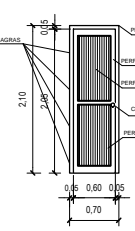

P3
0.7/2.10

PUERTA ALUMINIO