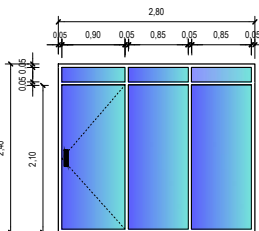

CARPINTERIA DE VENTANAS

VENTANA METALICA TIPO PERSIANA
BUNKER

CARPINTERIA DE PUERTAS

P0
0.9/2.10

PUERTA DE SEGURIDAD
DE ACERO

P6
2.8/2.4

P3
0.7/2.10

PUERTA ALUMINIO

P2
0.8/2.10

PUERTA ALUMINIO

P5
0.9/2.10

PUERTA ALUMINIO

P1
0.9/2.10

PUERTA TABLERO DE MADERA

P4
1.1/2.10

PUERTA TIPO REJA METALICA
BUNKER

CARPINTERIA DE PROTECTORES EN VENTANAS

REVESTIMIENTO DE COLUMNAS

PROTECTORES DE ISLAS

PROTECTORES METALICOS
Fe galv e 4"

REFERENCIAS	
pu	PUERTA
ma	MADERA
pv	Protector de Ventana
CODIGO UBICACION	
P0	GUILLERMO
P1	ARCHIVOS
P2	CONTABILIDAD
P3	BAÑO ADMINISTRACION
P4	GUILLERMO
P5	BAÑO PUBLICO VANDINES
P6	BAÑO PUBLICO VANDINES
P7	BAÑO PUBLICO VANDINES
P8	BAÑO PUBLICO VANDINES
P9	BAÑO PUBLICO VANDINES
P10	BAÑO PUBLICO VANDINES
P11	BAÑO PUBLICO VANDINES
P12	BAÑO PUBLICO VANDINES
P13	BAÑO PUBLICO VANDINES
P14	BAÑO PUBLICO VANDINES
P15	BAÑO PUBLICO VANDINES
P16	BAÑO PUBLICO VANDINES
P17	BAÑO PUBLICO VANDINES
P18	BAÑO PUBLICO VANDINES
P19	BAÑO PUBLICO VANDINES
P20	BAÑO PUBLICO VANDINES
P21	BAÑO PUBLICO VANDINES
P22	BAÑO PUBLICO VANDINES
P23	BAÑO PUBLICO VANDINES
P24	BAÑO PUBLICO VANDINES
P25	BAÑO PUBLICO VANDINES