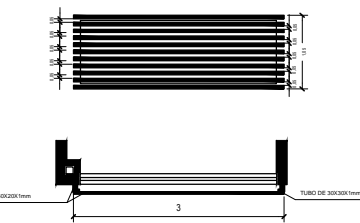

PV4
3.00/1.05