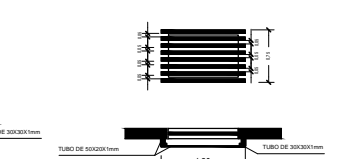

PV2
1.20/0.75