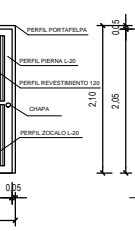

P1
0.9/2.10

PUERTA TABLERO DE MADERA