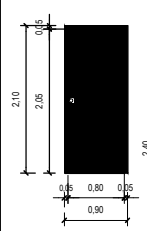

CARPINTERIA DE PUERTAS

P0
0.9/2.10

PUERTA DE SEGURIDAD
DE ACERO