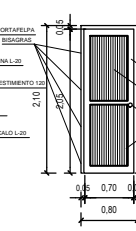

P2
0.8/2.10

PUERTA ALUMINIO