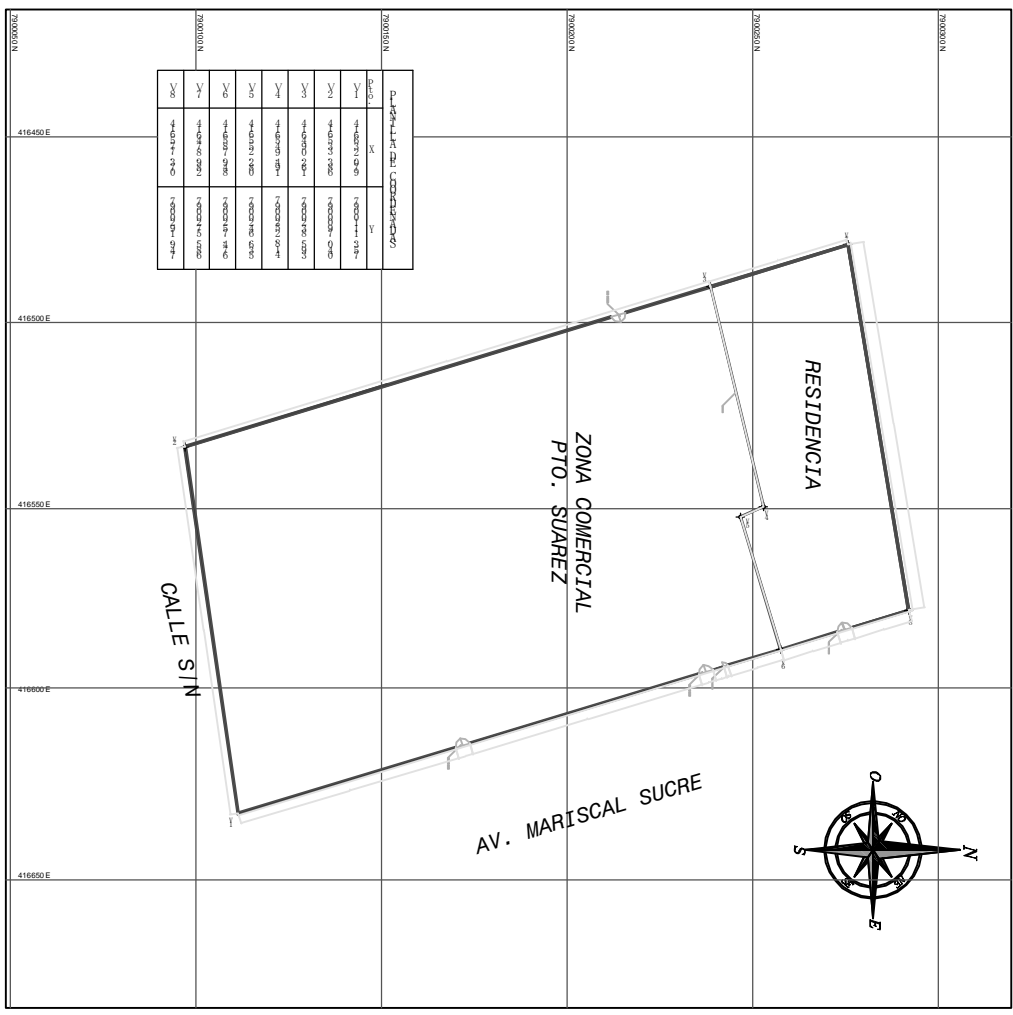

FECHA	REV.	REVISIONES DESCRIPCION	POR	CP	QUIT

REFERENCIAS LEGALES
ACQUEDUCTO

PROYECTO RESPONSABLE
RESPONSABLE DE OBRA

LOCALIDAD

OBJETO DEL PROYECTO

PROYECTO
MUR PERIMETRAL ZONA COMERCIAL PUERTO SUAREZ
PREDO PUERTO SUAREZ
LOCALIDAD SANTA CRUZ
REGION S.E.
FECHA JUNIO 2011
Escala 1:1

PROYECTO
MUR PERIMETRAL ZONA COMERCIAL PUERTO SUAREZ
PREDO PUERTO SUAREZ
LOCALIDAD SANTA CRUZ
REGION S.E.
FECHA JUNIO 2011
Escala 1:1