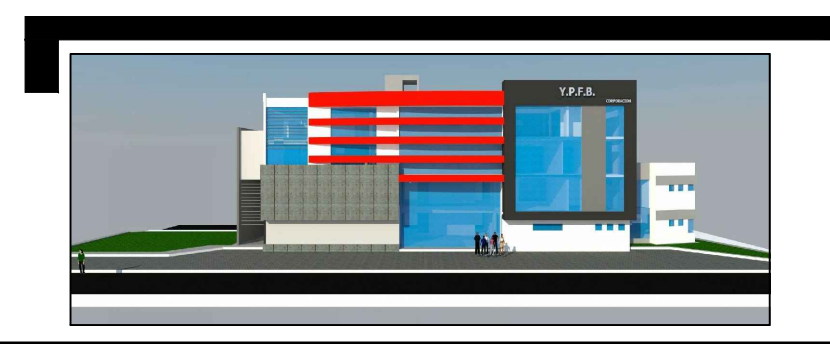

CARACTER "ESTUDIO A DISEÑO FINAL CONSTRUCCIÓN NUEVAS OFICINAS DTCT"

PROPIETARIOS  **YACIMIENTOS PETROLÍFEROS FISCALES BOLIVIANOS**

SUPERFICIE	Sup. Planta Baja 452,164 m2 Sup. Primer Piso 472,784 m2 Sup. Segundo Piso 431,652 m2 Sup. Tercer Piso 409,077 m2 TOTAL 1365,677 M2	LAMINA 13 / 13
-------------------	---	-------------------------------------