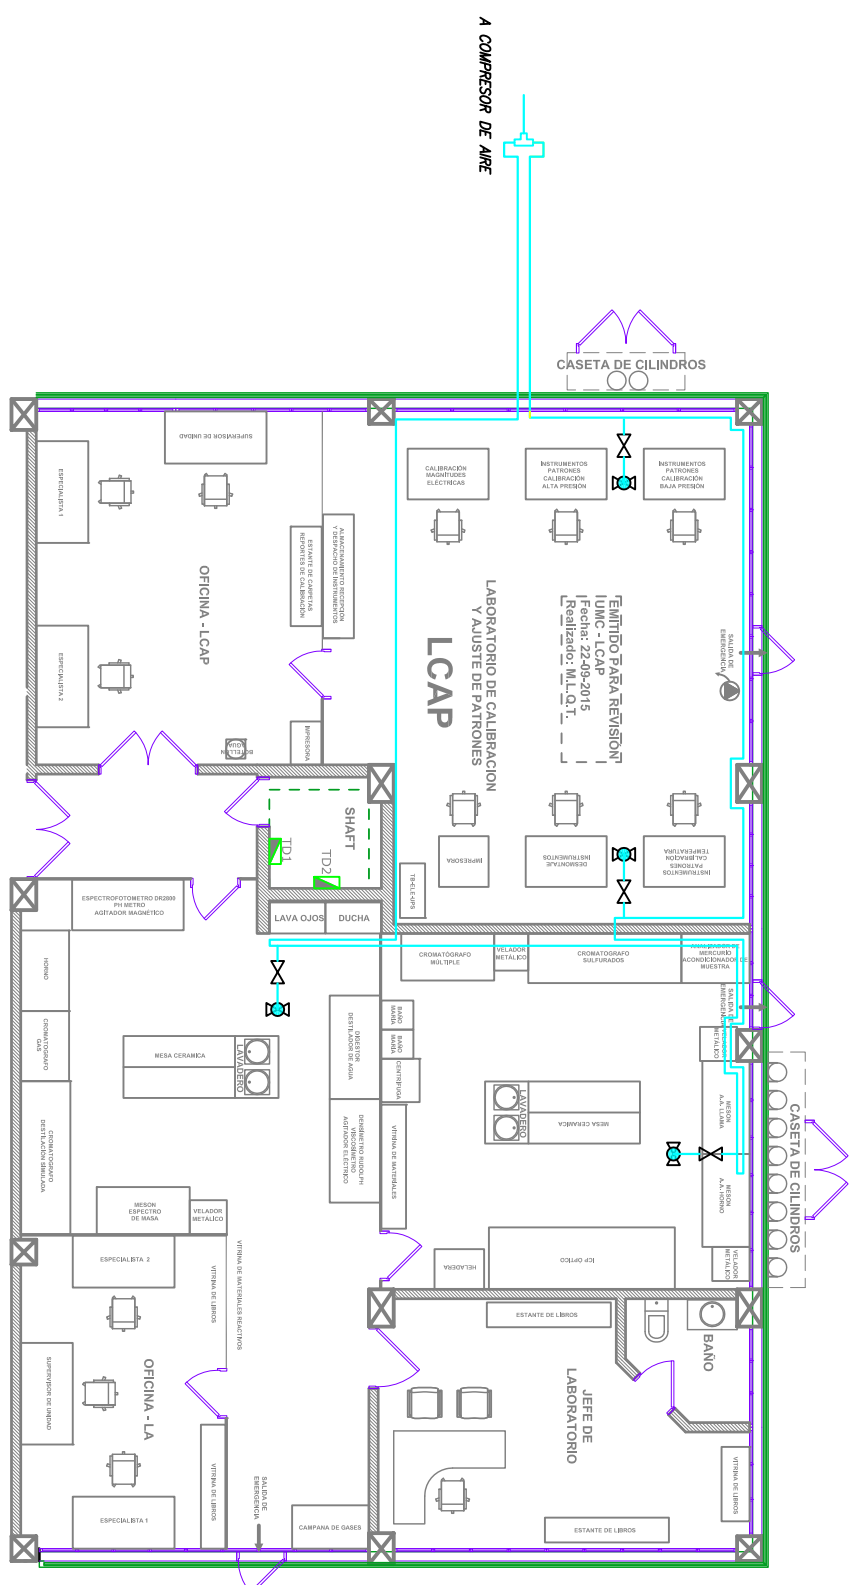

- REFERENCIAS:
-  LINEA NEUMÁTICA
 -  LLANE ROSCADA
 -  ZOCALO DE PARED CON DOS TOMAS

TITULO:	PLANO NEUMÁTICO DE AIRE
PROYECTO:	M. QUISEPÉ I.
FECHA:	05/01/2016
REV.:	00