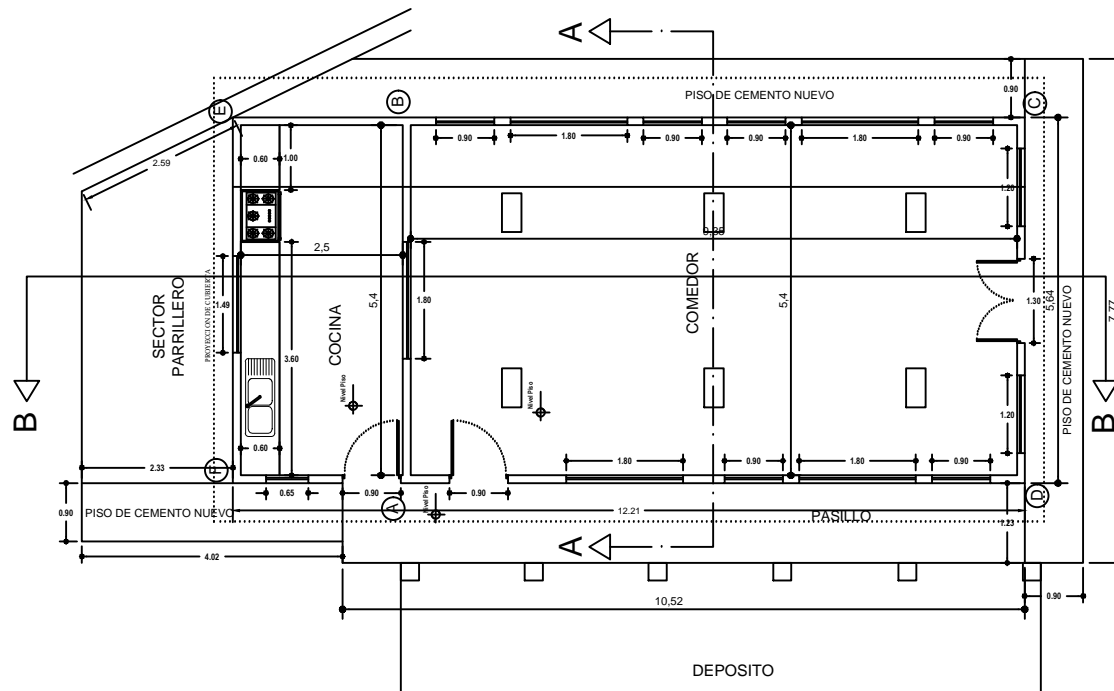

VISTA DE PLANTA

 YACIMIENTOS PETROLIFEROS FISCALES BOLIVIANOS	UNID EJECUTORA: DISTRITO COMERCIAL TARIJA	PROYECTO: REFACCION COMEDOR DE PLANTA ZONA COMERCIAL BERMEJO		CARACTER: PLANO EN PLANTA	LAMINA N° 1/4
	ZONA: ZONA COMERCIAL BERMEJO	OBRA: COCINA COMEDOR	ESCALA: 1:100	DISEÑO: ING. EDUARDO CARDOZO MOLINA	