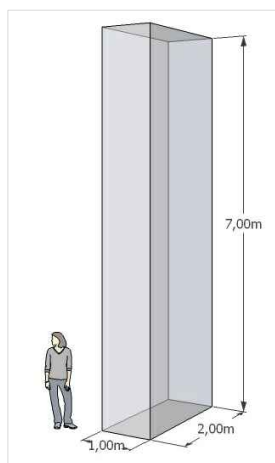

EDIFICIO CORPORATIVO YPFB LA PAZ

ESCULTURAS - MURAL

FICHA 001

DETALLE DE DIMENSIONES

2-3 DIMENSIONES EN 3D
1,85 X 2,50 m.

NRO	CODIGO	ITEMS
1	■	MURALES EXTERIORES
2	■	MURALES INTERIORES
3	■	ESCULTURA INTERIORES

PISO : NIVEL 3 - 4

FECHA :

AUDITORIO

12/04/2016