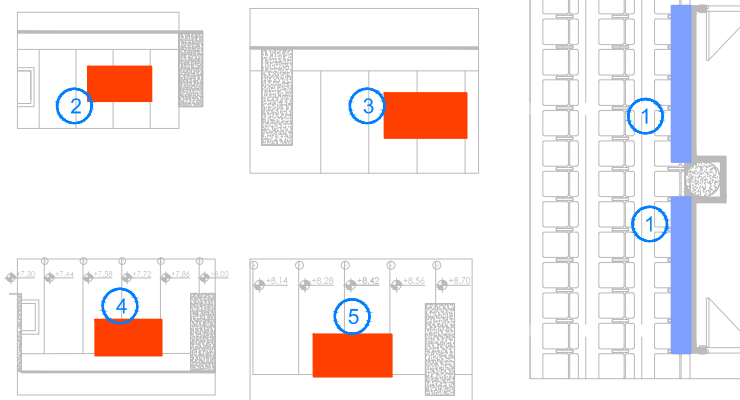

EDIFICIO CORPORATIVO YPFB LA PAZ

ESCULTURAS - MURAL

FICHA 001

DETALLE DE DIMENSIONES

2-3 DIMENSIONES EN 3D
1,85 X 2,50 m.

NRO	CODIGO	ITEMS
1	■	MURALES EXTERIORES
2	■	MURALES INTERIORES
3	■	ESCULTURA INTERIORES

PISO : NIVEL 3 - 4

FECHA :

AUDITORIO

12/04/2016