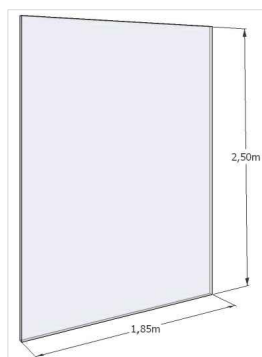

EDIFICIO CORPORATIVO YPFB LA PAZ

ESCULTURAS - MURAL

FICHA 001

DETALLE DE DIMENSIONES

2-3 DIMENSIONES EN 3D
1,85 X 2,50 m.

NRO	CODIGO	ITEMS
1	■	MURALES EXTERIORES
2	■	MURALES INTERIORES
3	■	ESCULTURA INTERIORES