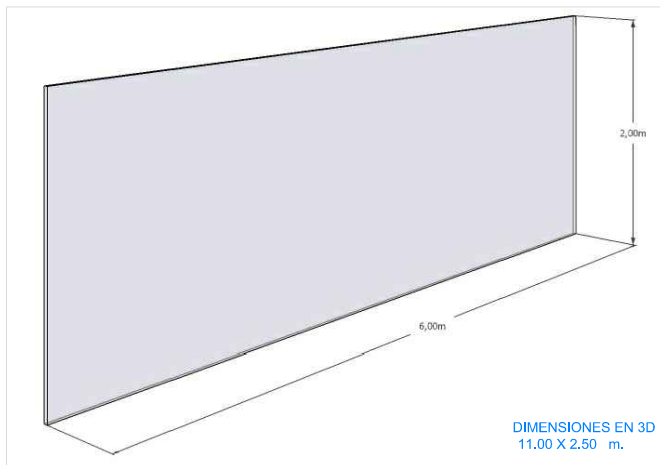

EDIFICIO CORPORATIVO YPFB LA PAZ

ESCULTURAS - MURAL

La fuerza que transforma Bolivia

FICHA 003

NRO	CODIGO	ITEMS
1	■	MURALES EXTERIORES
2	■	MURALES INTERIORES
3	■	ESCULTURA INTERIORES

DETALLE DE DIMENSIONES Y AREAS

DIMENSIONES EN ELEVACION
1.00 X 1.00 X 2.00 m.

PISO : NIVEL 6 - 15

FECHA :

OFICINAS TIPO

12/04/2016