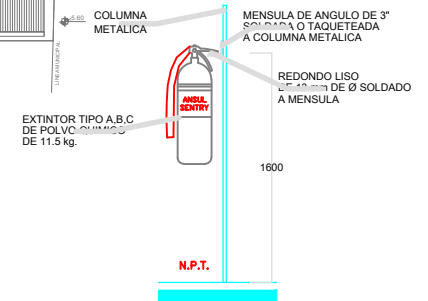

EXTINTORES EDIFICIO CORPORATIVO YPFB LA PAZ

EXTINTOR PORTATIL DE INCENDIO (SIMBOLO GENERAL)

TIPO K	TIPO PQS	TIPO CO2
	5	2

PLANTA SOTANO 1

escala: 1:75

-4.65

N.P.T.