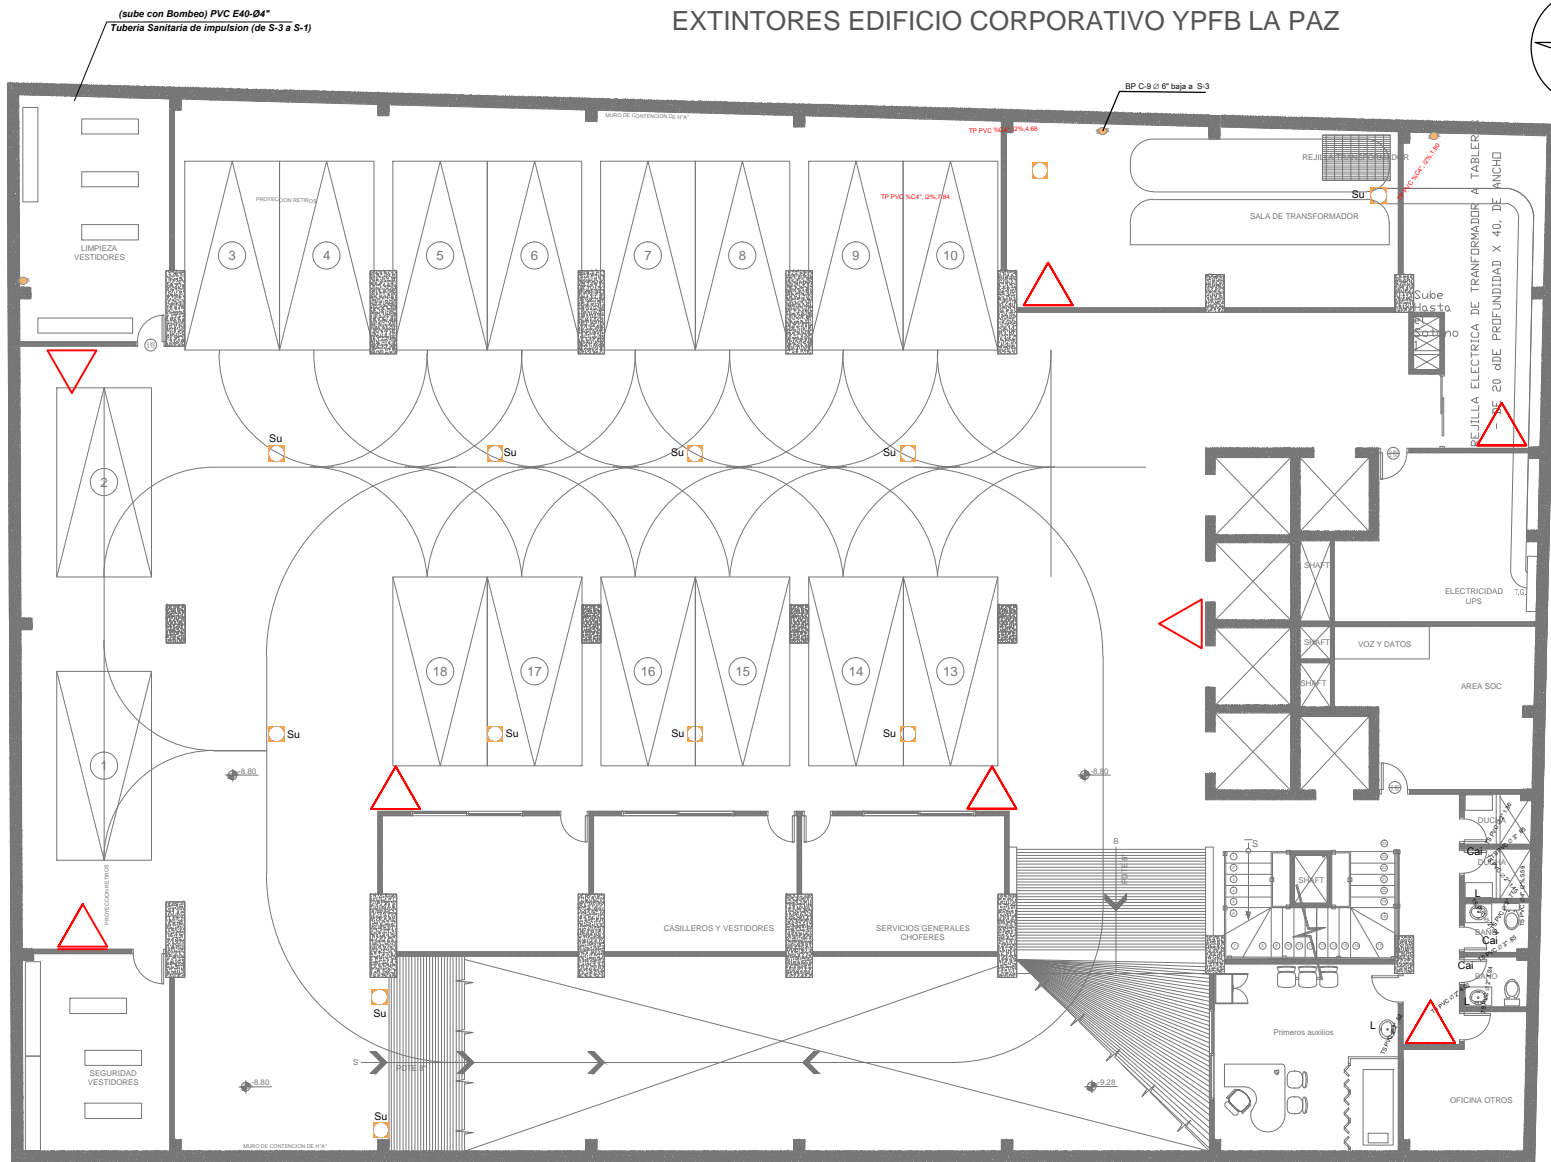

EXTINTORES EDIFICIO CORPORATIVO YPFB LA PAZ

Extintor portátil (Simbolo general)

PLANTA SOTANO 2

escala: 1:200

-9.30

TIPO K	TIPO PQS	TIPO CO2
	6	2