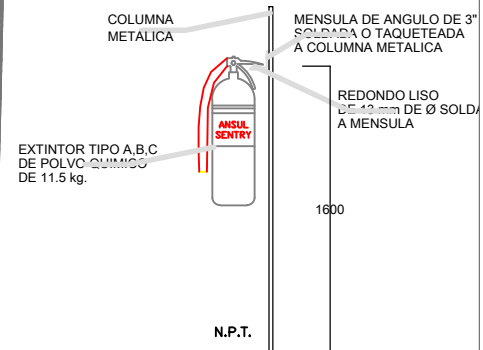

EXTINTORES EDIFICIO CORPORATIVO YPFB LA PAZ

Extintor portátil (Simbolo general)

PLANTA SOTANO 2

escala: 1:200

-9.30

TIPO K	TIPO PQS	TIPO CO2
	6	2