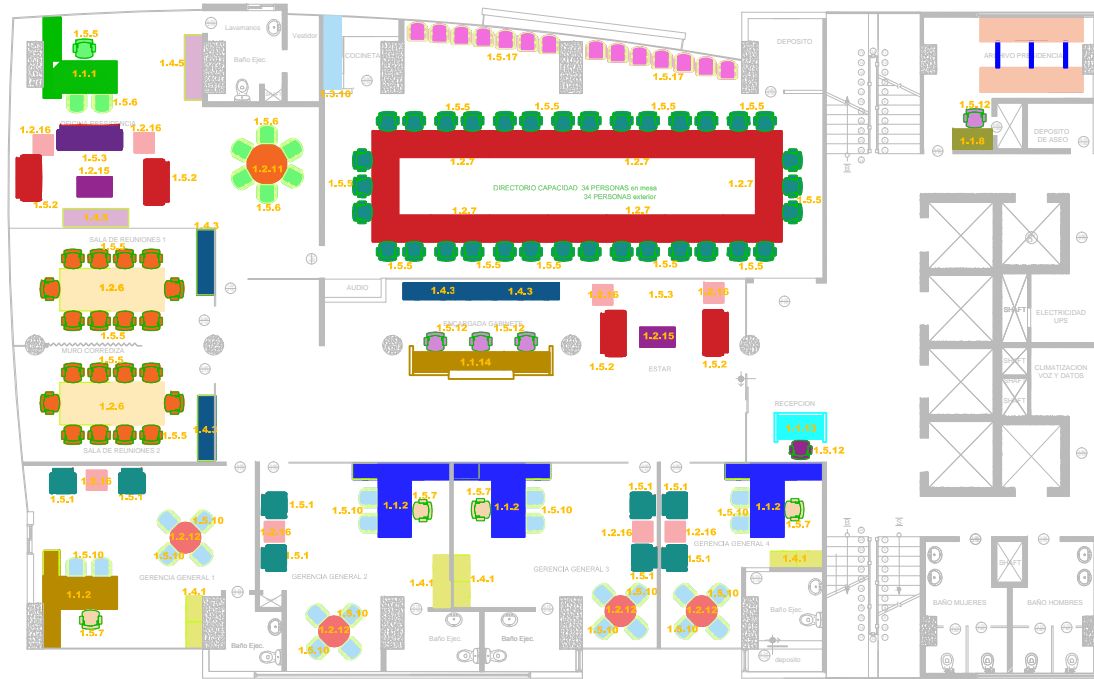

## EDIFICIO CORPORATIVO YPFB - LA PAZ

### NIVEL 16 - PRESIDENCIA

PLANTA PISO 16  
EDIFICIO CORPORATIVO

NRO	COD.	DESCRIPCION
1.1.1	[Green]	Estacion gerencial para presidencia
1.1.2	[Blue]	Estacion gerencial para gerencia general
1.1.14	[Yellow]	Mueble de recepcion de tres puestos de 45x90 cm
1.1.13	[Cyan]	Mueble de recepcion de un puesto de 160x90 cm
1.1.8	[Brown]	Escritorio recto de 120x60 cm
1.2.11	[Orange]	Mesa circular de reuniones Presidencia de 120 cm diametro
1.2.6	[Light Yellow]	Mesa de reunion rectangular Presidencia de 320x130 cm
1.2.7	[Red]	Mesa rectas para sala de directorio
1.2.12	[Pink]	Mesa circular de 91 cm diametro
1.2.16	[Light Pink]	Mesa de esquina para salas de espera
1.2.15	[Purple]	Mesa de centro de vidrio para sala de espera
1.4.5	[Light Purple]	Credenza para presidencia
1.4.3	[Dark Blue]	Armario bajo de 80x50
1.3.10	[Light Blue]	Armario alto empotrado
1.4.1	[Light Green]	Armario alto de 2.10
1.5.5	[Orange]	Silla presidencial giratoria
1.5.6	[Green]	Silla fija de visita presidencial
1.5.7	[Light Orange]	Silla giratoria para gerentes generales
1.5.5	[Light Orange]	Silla giratoria para gerentes generales
1.5.17	[Pink]	Silla fija apilable para sala de reuniones
1.5.10	[Light Blue]	Silla fija ejecutiva para gerentes generales
1.5.12	[Purple]	Silla operatoria giratoria
1.5.3	[Dark Purple]	Sofa de tres asientos
1.5.2	[Red]	Sofa de dos asientos
1.5.1	[Teal]	Sofa de un asientos
3.3	[Light Orange]	Archivos móviles doble cara