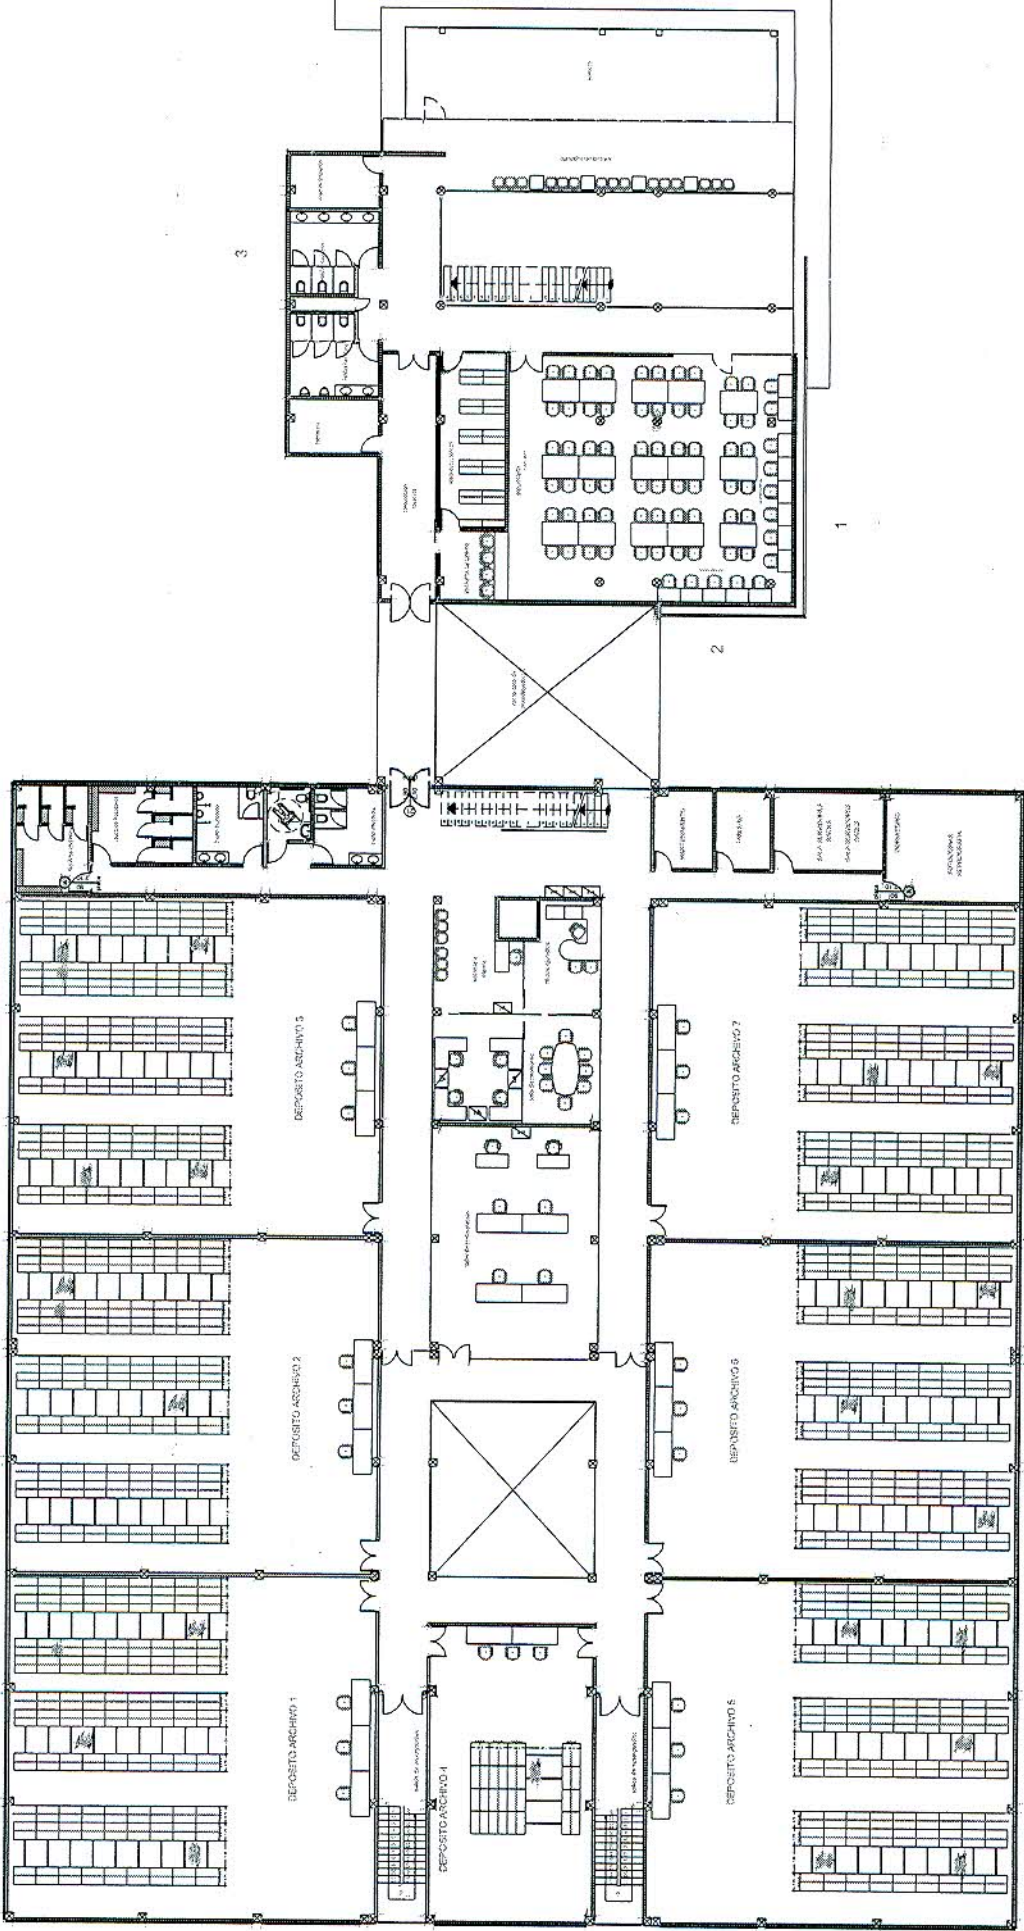

PLANTA BAJA
ARCHIVO INSTITUCIONAL EL ALTO

PLANTA ALTA
 ARCHIVO INSTITUCIONAL EL ALTO

PLANTA BAJA
DISTRITO TARIJA

C-03

C-03

PLANTA 1ER PISO
DISTRITO TARIJA

PLANTA 2DO PISO
DISTRITO TARIJA

710

TA DE VIDRIO
DEX 0.05 %

PLANTA 3ER PISO DISTRITO TARIJA

PLANTA BAJA
DISTRITO AMAZONIC

PLANTA ALTA
DISTRITO AMAZON

SALA DE EMERGENCIAS

DORMITORIO

DISTRIBUIDOR

S

- 1
- 2
- 3
- 4
- 5
- 6
- 7
- 8
- 9
- 10
- 11
- 12

CASILLEROS

ATENCION AL CLIENTE

AREA ESPERA CAP. 36 PERS

VESTIDOR

DUCHA HOM.

DUCHA MUJ.

BAÑO MUJ.

VESTIDOR

BAÑO HOM.

RACK TABLERO

PORTERO CASETA CONTROL

OFICINA

INGRESO VEHICULAR

A

B