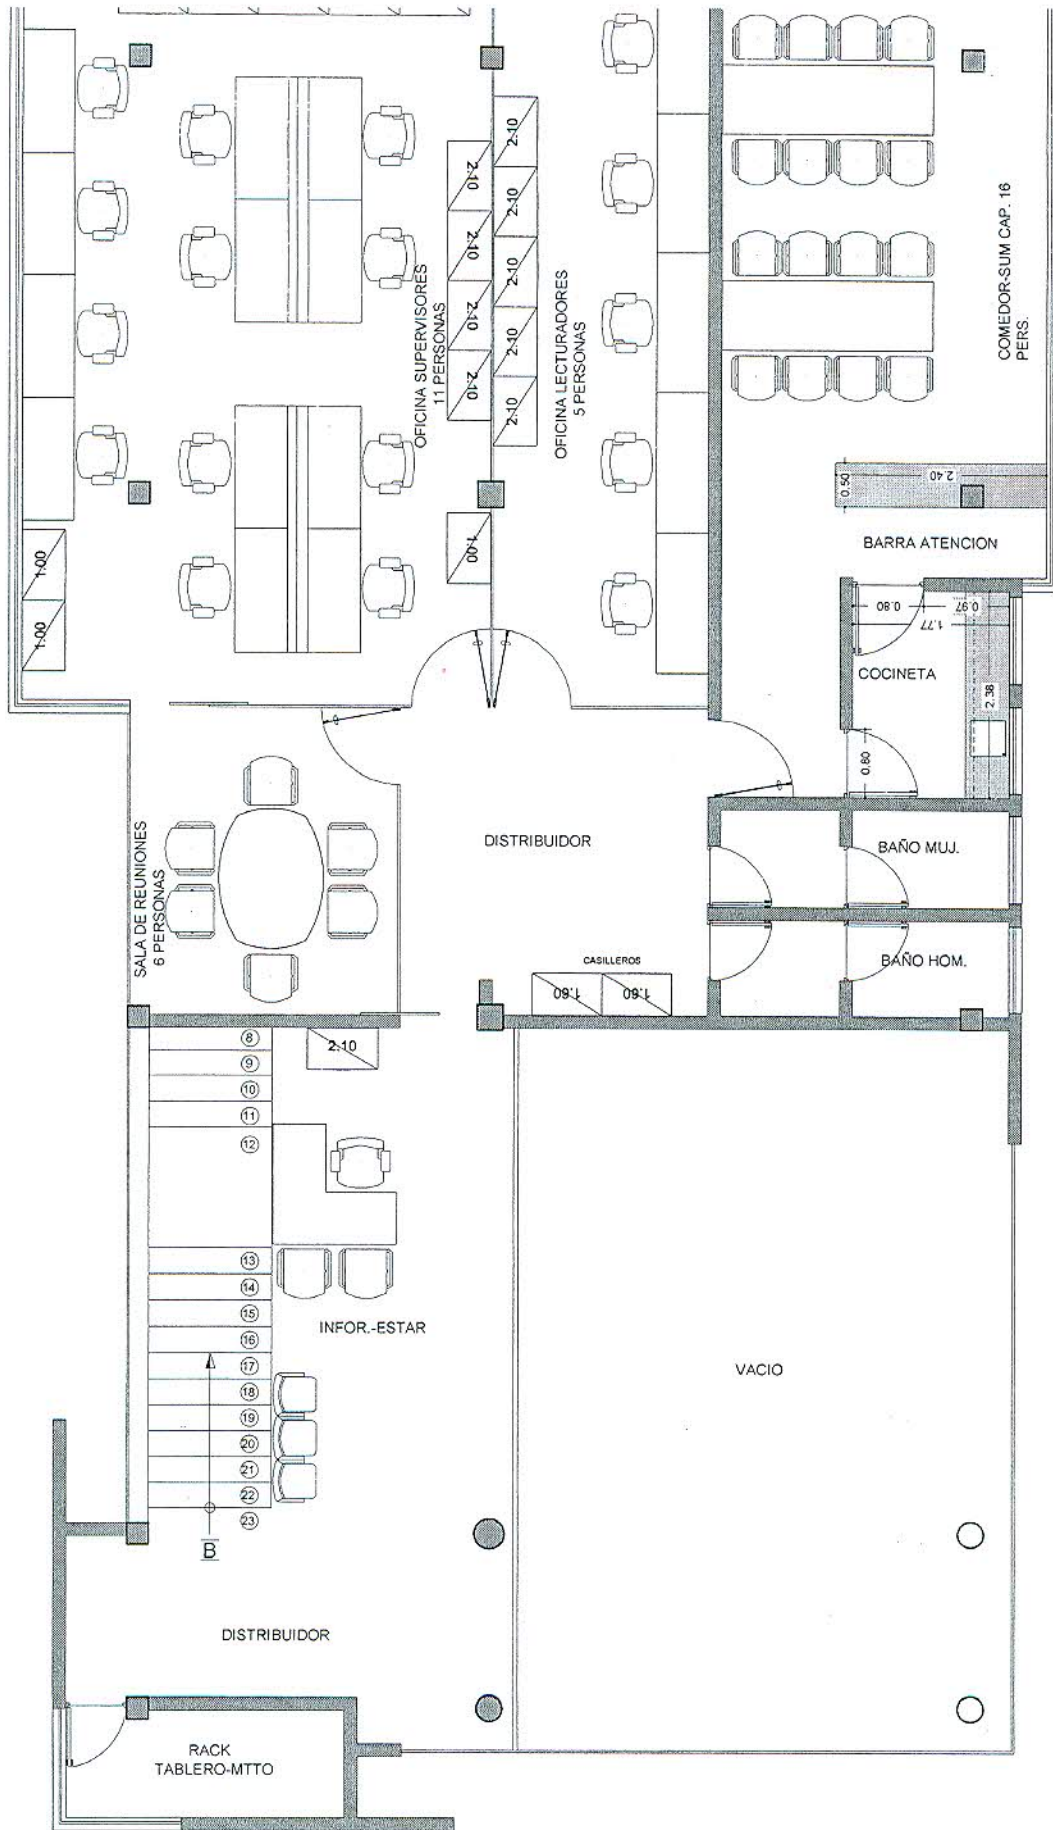

PLANTA BAJA
ARCHIVO INSTITUCIONAL EL ALTO

PLANTA ALTA
 ARCHIVO INSTITUCIONAL EL ALTO

PLANTA BAJA
DISTRITO TARIJA

C-03

C-03

PLANTA 1ER PISO
DISTRITO TARIJA

PLANTA 2DO PISO
DISTRITO TARIJA

710

- 1
- 2
- 3
- 4
- 5
- 6
- 7
- 8
- 9
- 10
- 11
- 12

CASILLEROS

ATENCION AL CLIENTE

AREA ESPERA CAP. 36 PERS

VESTIDOR

DUCHA HOM.

DUCHA MUJ.

BAÑO MUJ.

VESTIDOR

BAÑO HOM.

RACK TABLERO

PORTERO CASETA CONTROL

OFICINA

INGRESO VEHICULAR

A

B

C

INGRESO PRINCIPAL

SALIDA VEHICULAR

PLAZA DE ACCESO

PLANTA BAJA
REDES DE GAS CALACOTO

PLANTA ALTA
REDES DE GAS CALACOTO