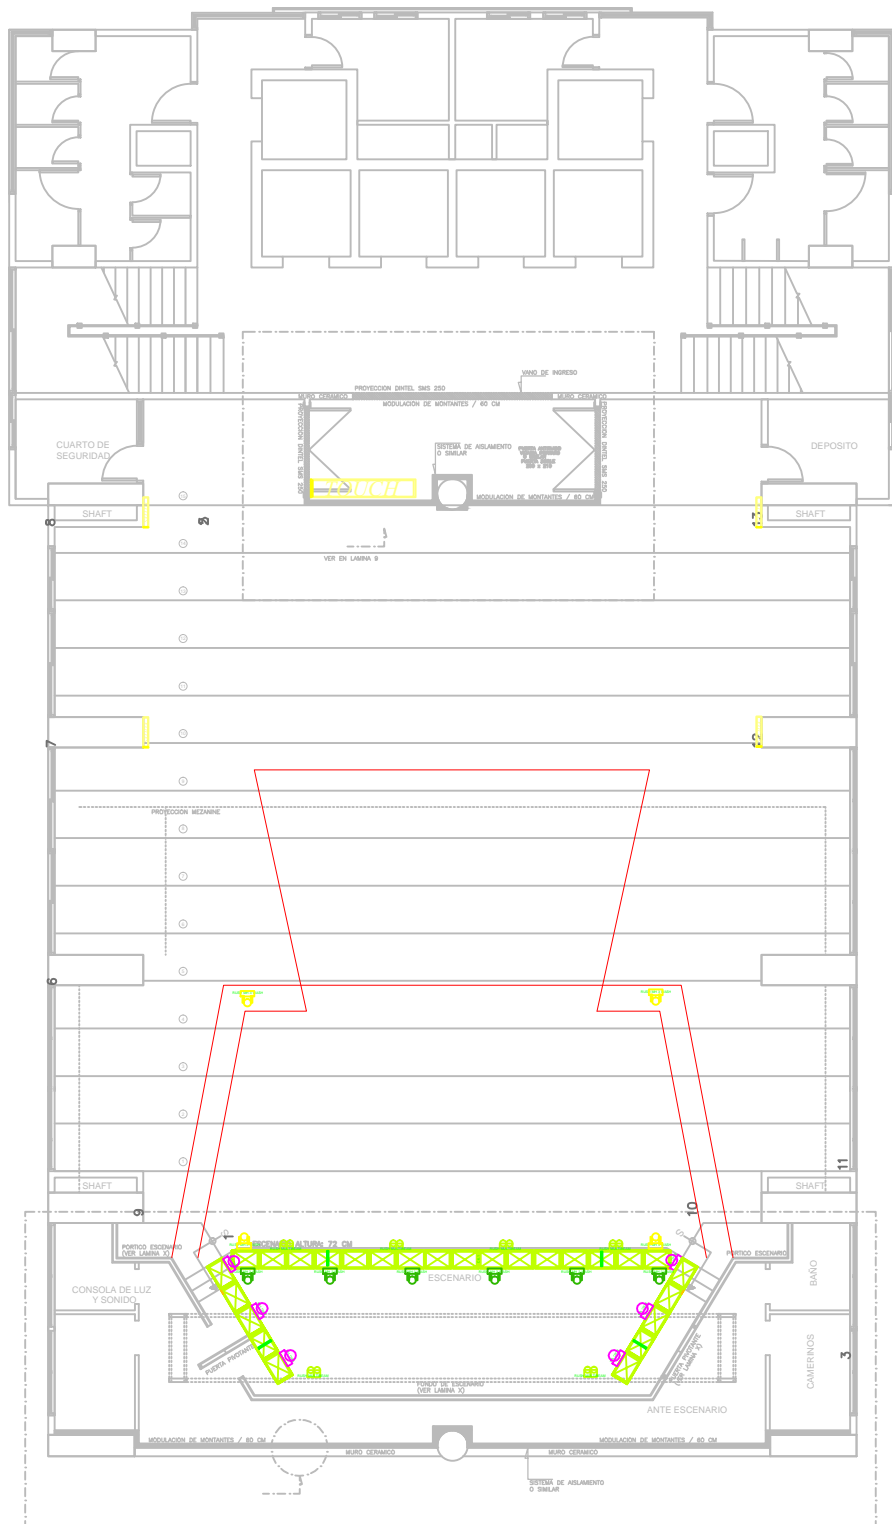

PLANTA 4 - NIVEL + 14.10 AUDITORIO MEZANINE

Lista de luminarias

Índice	Fabricante	Nombre del artículo	Número de artículo	Lámpara	Flujo luminoso	Factor de degradación	Potencia de conexión	Cantidad
SALIDA		LUMINARIA DE EMERGENCIA A 2 M DE ALTURA						15
		MAC 101						6
		RUSH MH 2 WASH						6
		RUSH MH 3 WASH						4
		RUSH MULTIBEAM						6
TOUCH		M-TOUCH						1