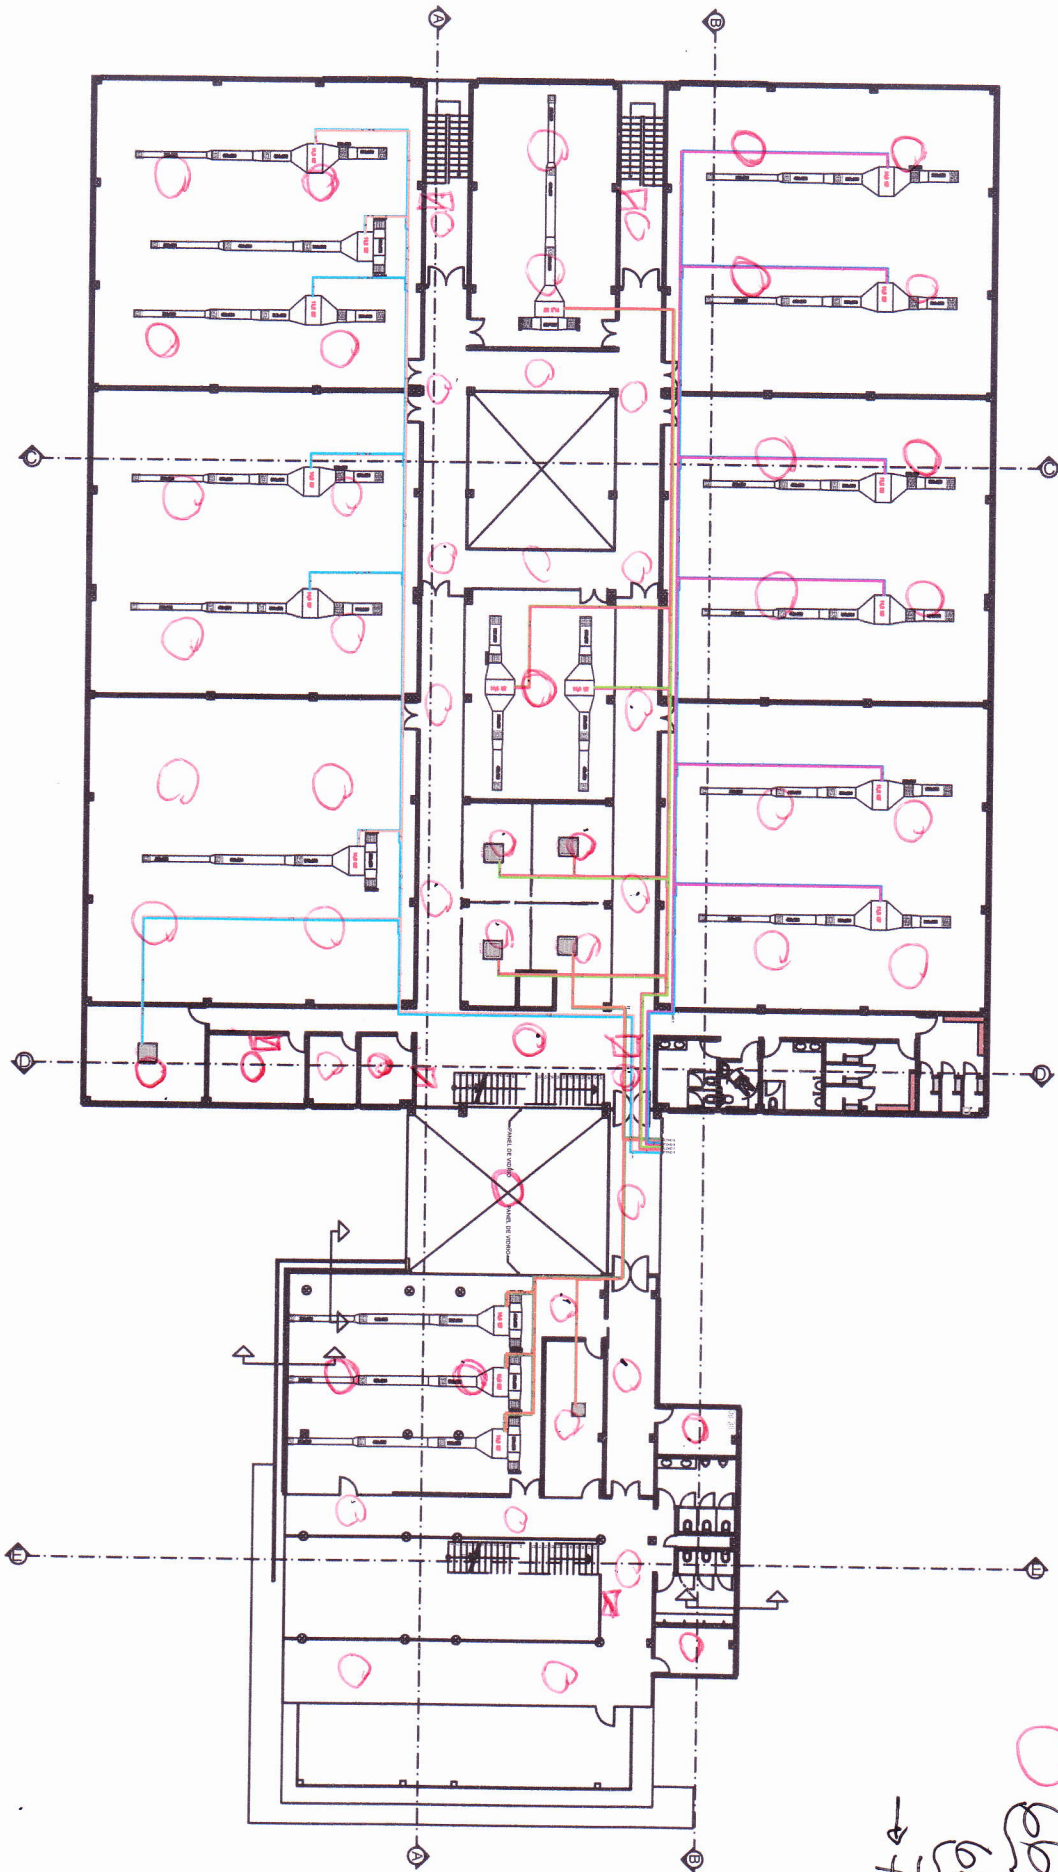

Arq. Institucional YPFB El Alto - La Paz

Archivo Institucional YPFB El Alto - La Paz  
Planta Baja

Plas 164

67 + 7 = 13  
70 + 68 = 138  
67 + 7 = 13

 + 68  
 67

25 m

50m

22m

70 ←  
 68+2  
 66+2  
 □  
 □