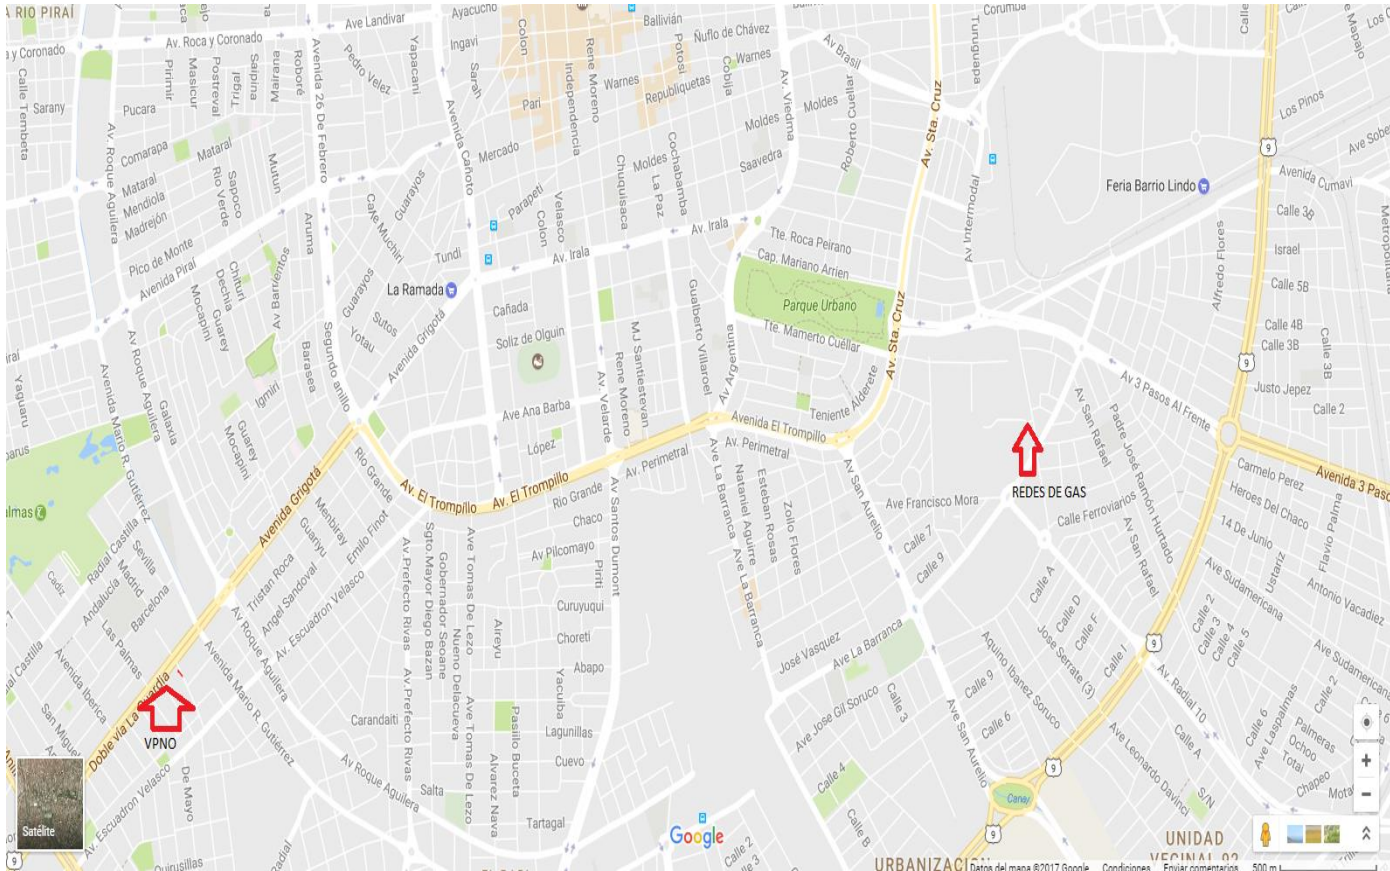

LA PAZ	
1	De: DTCOC Planta Senkata El Alto Av. 6 De: marzo km 8
	A: DTCOC predios de Flamagas/logística

SANTA CRUZ

2

De: VPNO Av. Grigotá esq. Regimiento Lanza entre 2do y 3er anillo

A: VPNO Edificio of. Redes de Gas tercer anillo externo casi tres pasos al frente lado Hipermaxi s/n

COCHABAMBA

4

De: Planta ubicada en la Av. Siglo 20 refinerías Gualberto Villarroel

A: Of. De Flamagas ubicadas a 400 metros de las oficinas del distrito comercial