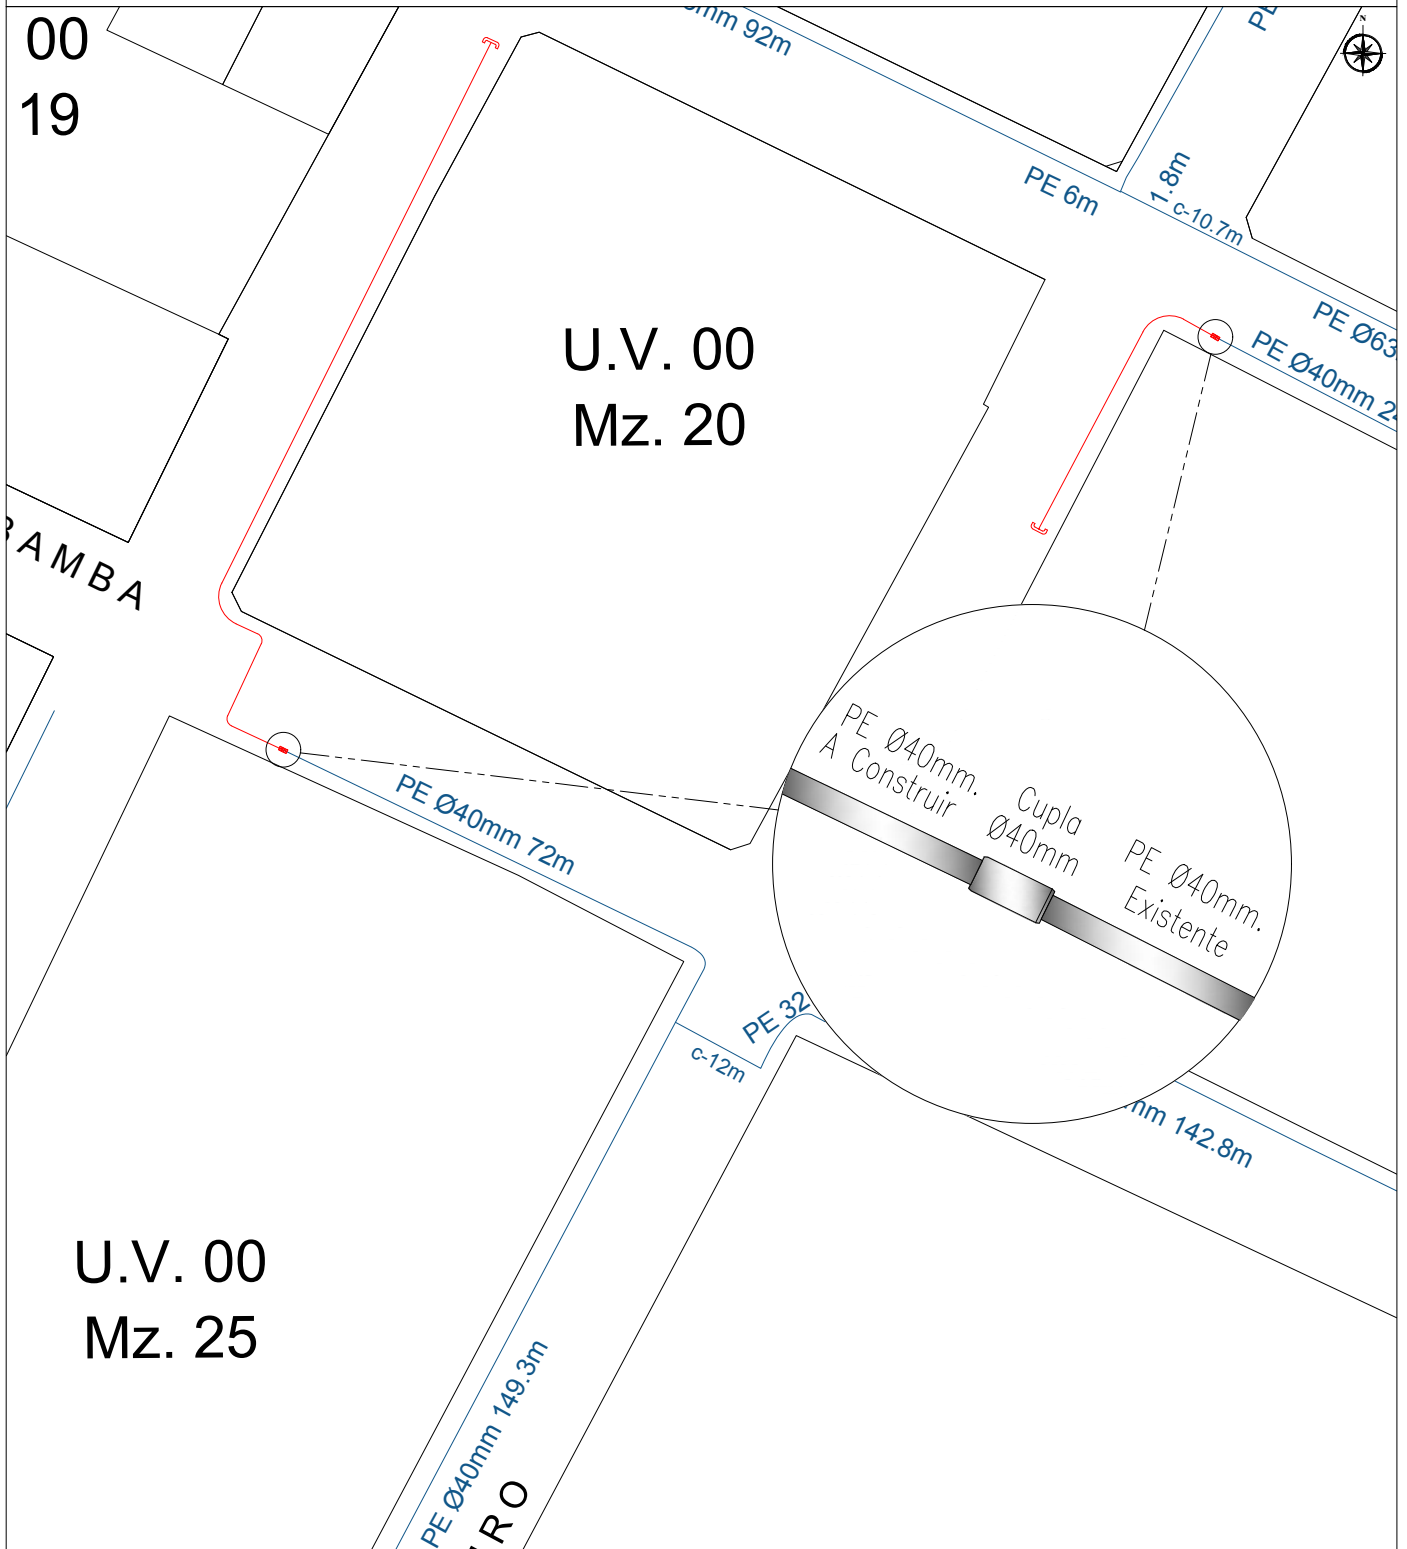

PLANO DE RED SECUNDARIA PROYECTADA - SAN IGNACIO DE VELASCO

PLANO DE RED SECUNDARIA PROYECTADA - SAN IGNACIO DE VELASCO

PLANO DE RED SECUNDARIA PROYECTADA - SAN IGNACIO DE VELASCO

06  
36

PLANO DE RED SECUNDARIA PROYECTADA - SAN IGNACIO DE VELASCO

PLANO DE RED SECUNDARIA PROYECTADA - SAN IGNACIO DE VELASCO

PLANO DE RED SECUNDARIA PROYECTADA - SAN IGNACIO DE VELASCO

PLANO DE RED SECUNDARIA PROYECTADA - SAN IGNACIO DE VELASCO

U.V.02  
Mz.46

PLANO DE RED SECUNDARIA PROYECTADA - SAN IGNACIO DE VELASCO