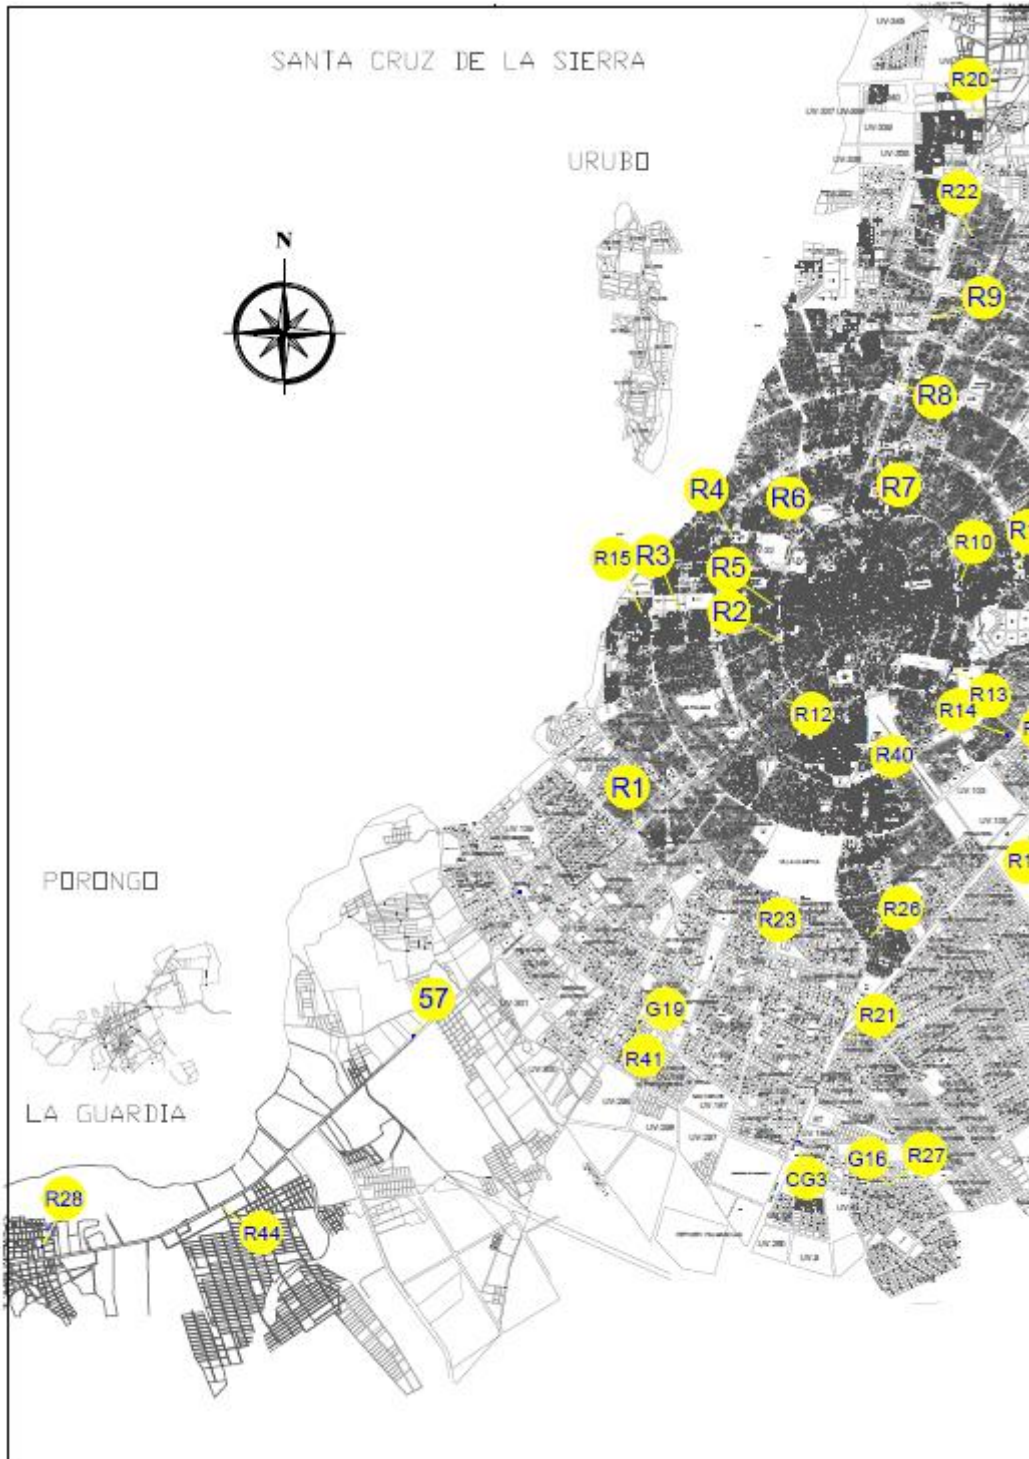

YACIMIENTOS PETROLÍFEROS FISCALES BOLIVIANOS
GERENCIA DE REDES DE GAS Y DUCTOS
DISTRITO DE REDES DE GAS SANTA CRUZ - BENI

Anexo 3

PLANOS

Hoja:
1 de 3

UBICACIÓN DE EDRs CIUDAD DE SANTA CRUZ DE LA SIERRA

YACIMIENTOS PETROLÍFEROS FISCALES BOLIVIANOS
GERENCIA DE REDES DE GAS Y DUCTOS
DISTRITO DE REDES DE GAS SANTA CRUZ - BENI

Anexo 3

PLANOS

Hoja:
2 de 3

YACIMIENTOS PETROLÍFEROS FISCALES BOLIVIANOS
GERENCIA DE REDES DE GAS Y DUCTOS
DISTRITO DE REDES DE GAS SANTA CRUZ - BENI

Anexo 3

PLANOS

Hoja:
3 de 3