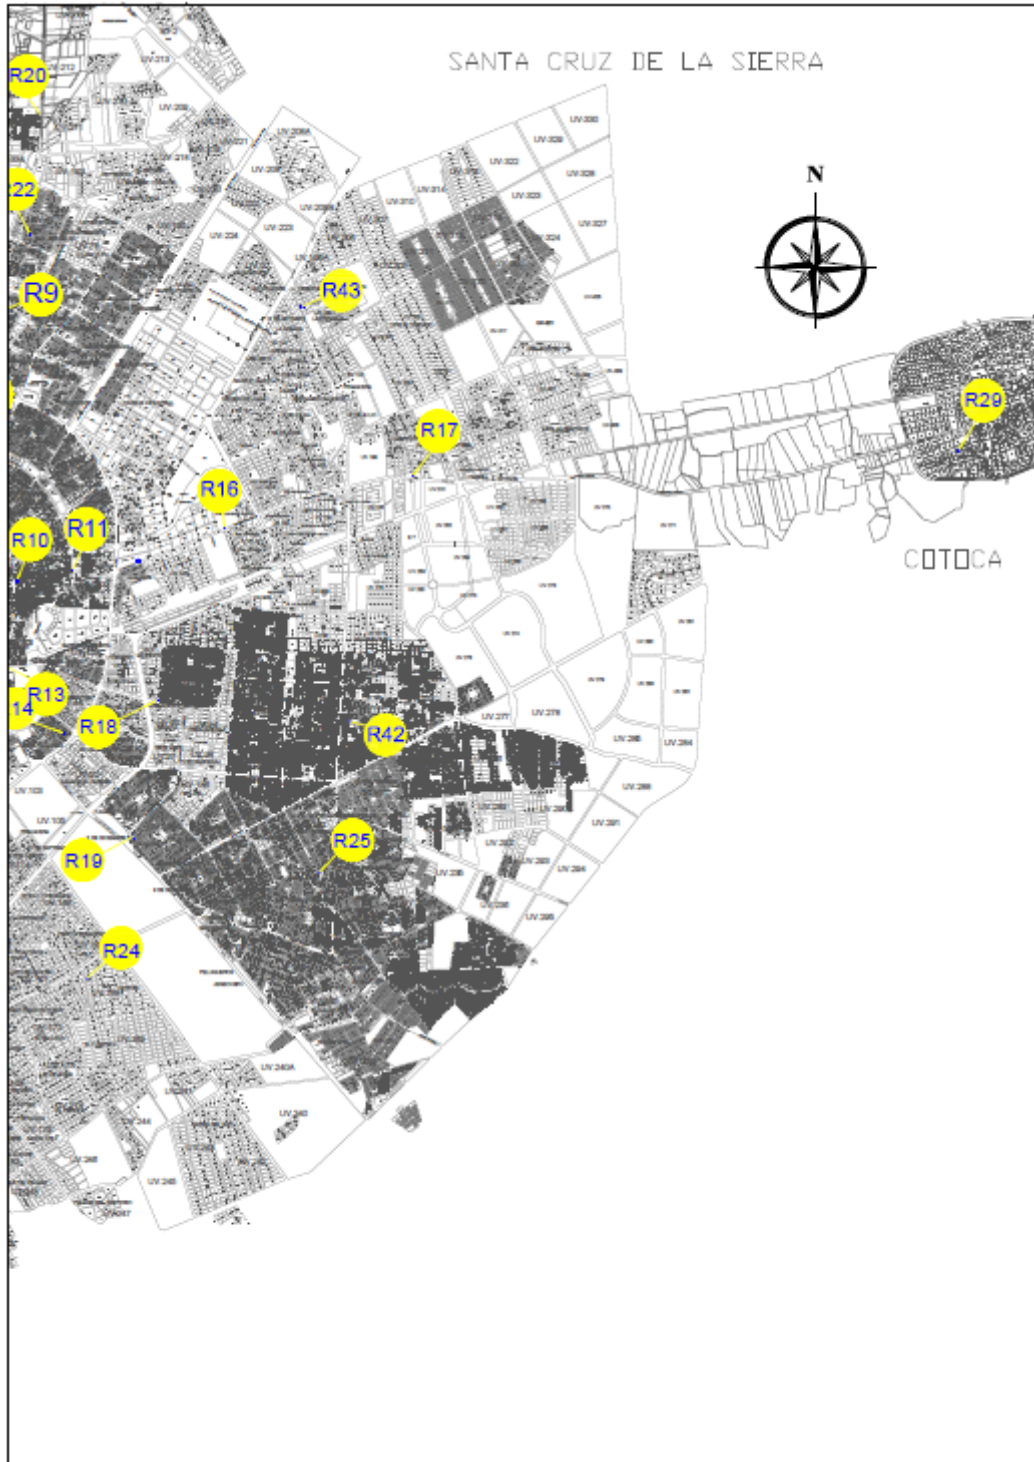

YACIMIENTOS PETROLÍFEROS FISCALES BOLIVIANOS
GERENCIA DE REDES DE GAS Y DUCTOS
DISTRITO DE REDES DE GAS SANTA CRUZ - BENI

Anexo 3

PLANOS

Hoja:
1 de 3

UBICACIÓN DE EDRs CIUDAD DE SANTA CRUZ DE LA SIERRA

YACIMIENTOS PETROLÍFEROS FISCALES BOLIVIANOS
GERENCIA DE REDES DE GAS Y DUCTOS
DISTRITO DE REDES DE GAS SANTA CRUZ - BENI

Anexo 3

PLANOS

Hoja:
2 de 3

YACIMIENTOS PETROLÍFEROS FISCALES BOLIVIANOS
GERENCIA DE REDES DE GAS Y DUCTOS
DISTRITO DE REDES DE GAS SANTA CRUZ - BENI

Anexo 3

PLANOS

Hoja:
3 de 3