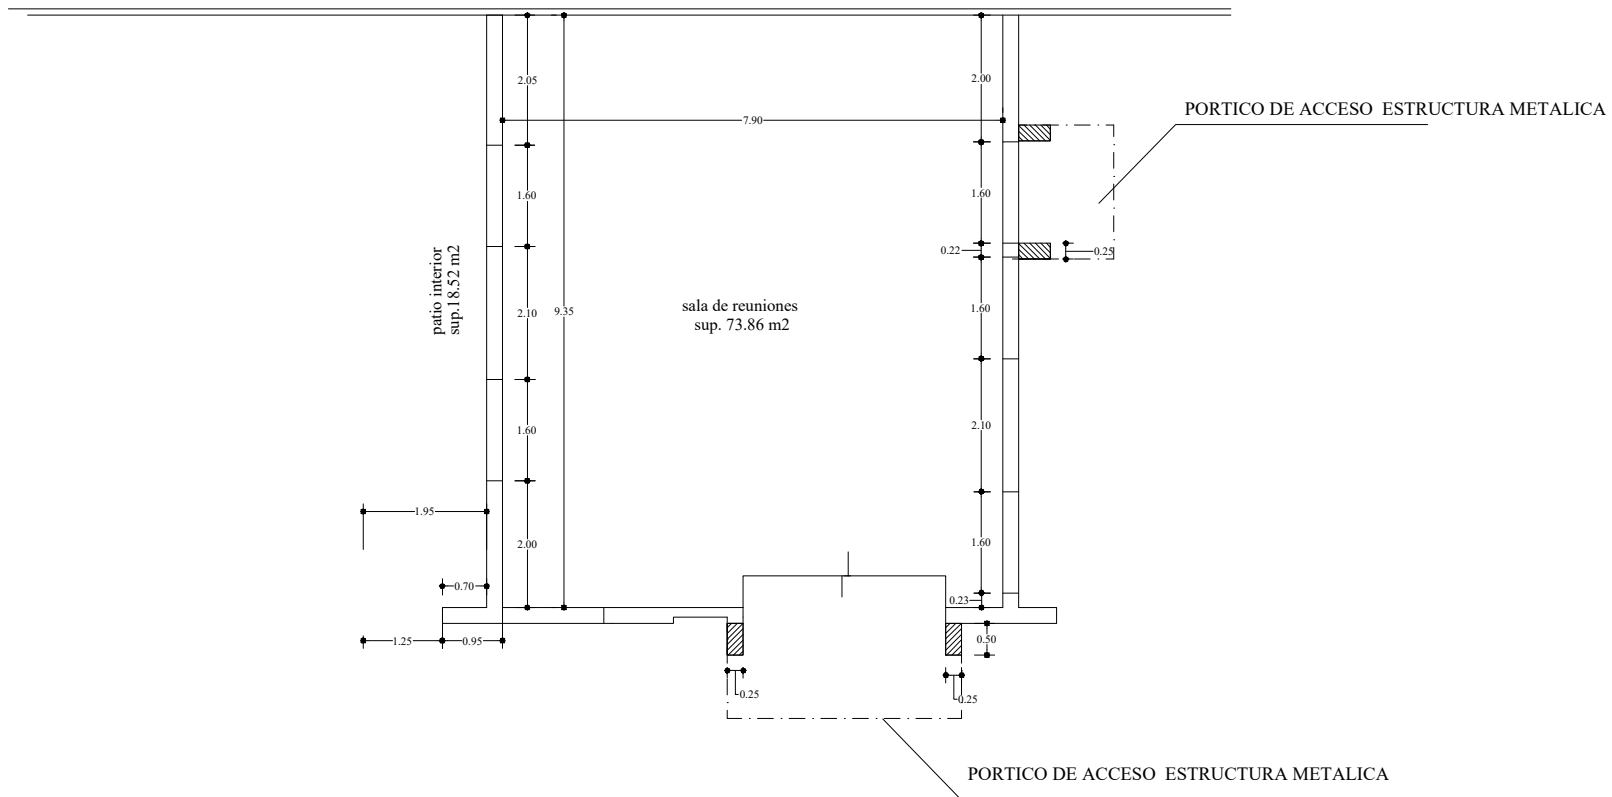

SALA DE REUNION GNEE

PLANTA SALA DE REUNIONES

GIPI-DIM

PROYECTO:
CONSTRUCCION INFRAESTRUCTURA CAMIRI- SALA DE REUNION GNEE Y VIAS DE ACCESO DE CIRCULACION PLANTA DE ENGARRAFADORA

PLANOS:
PLANTA TECNICA

1
6