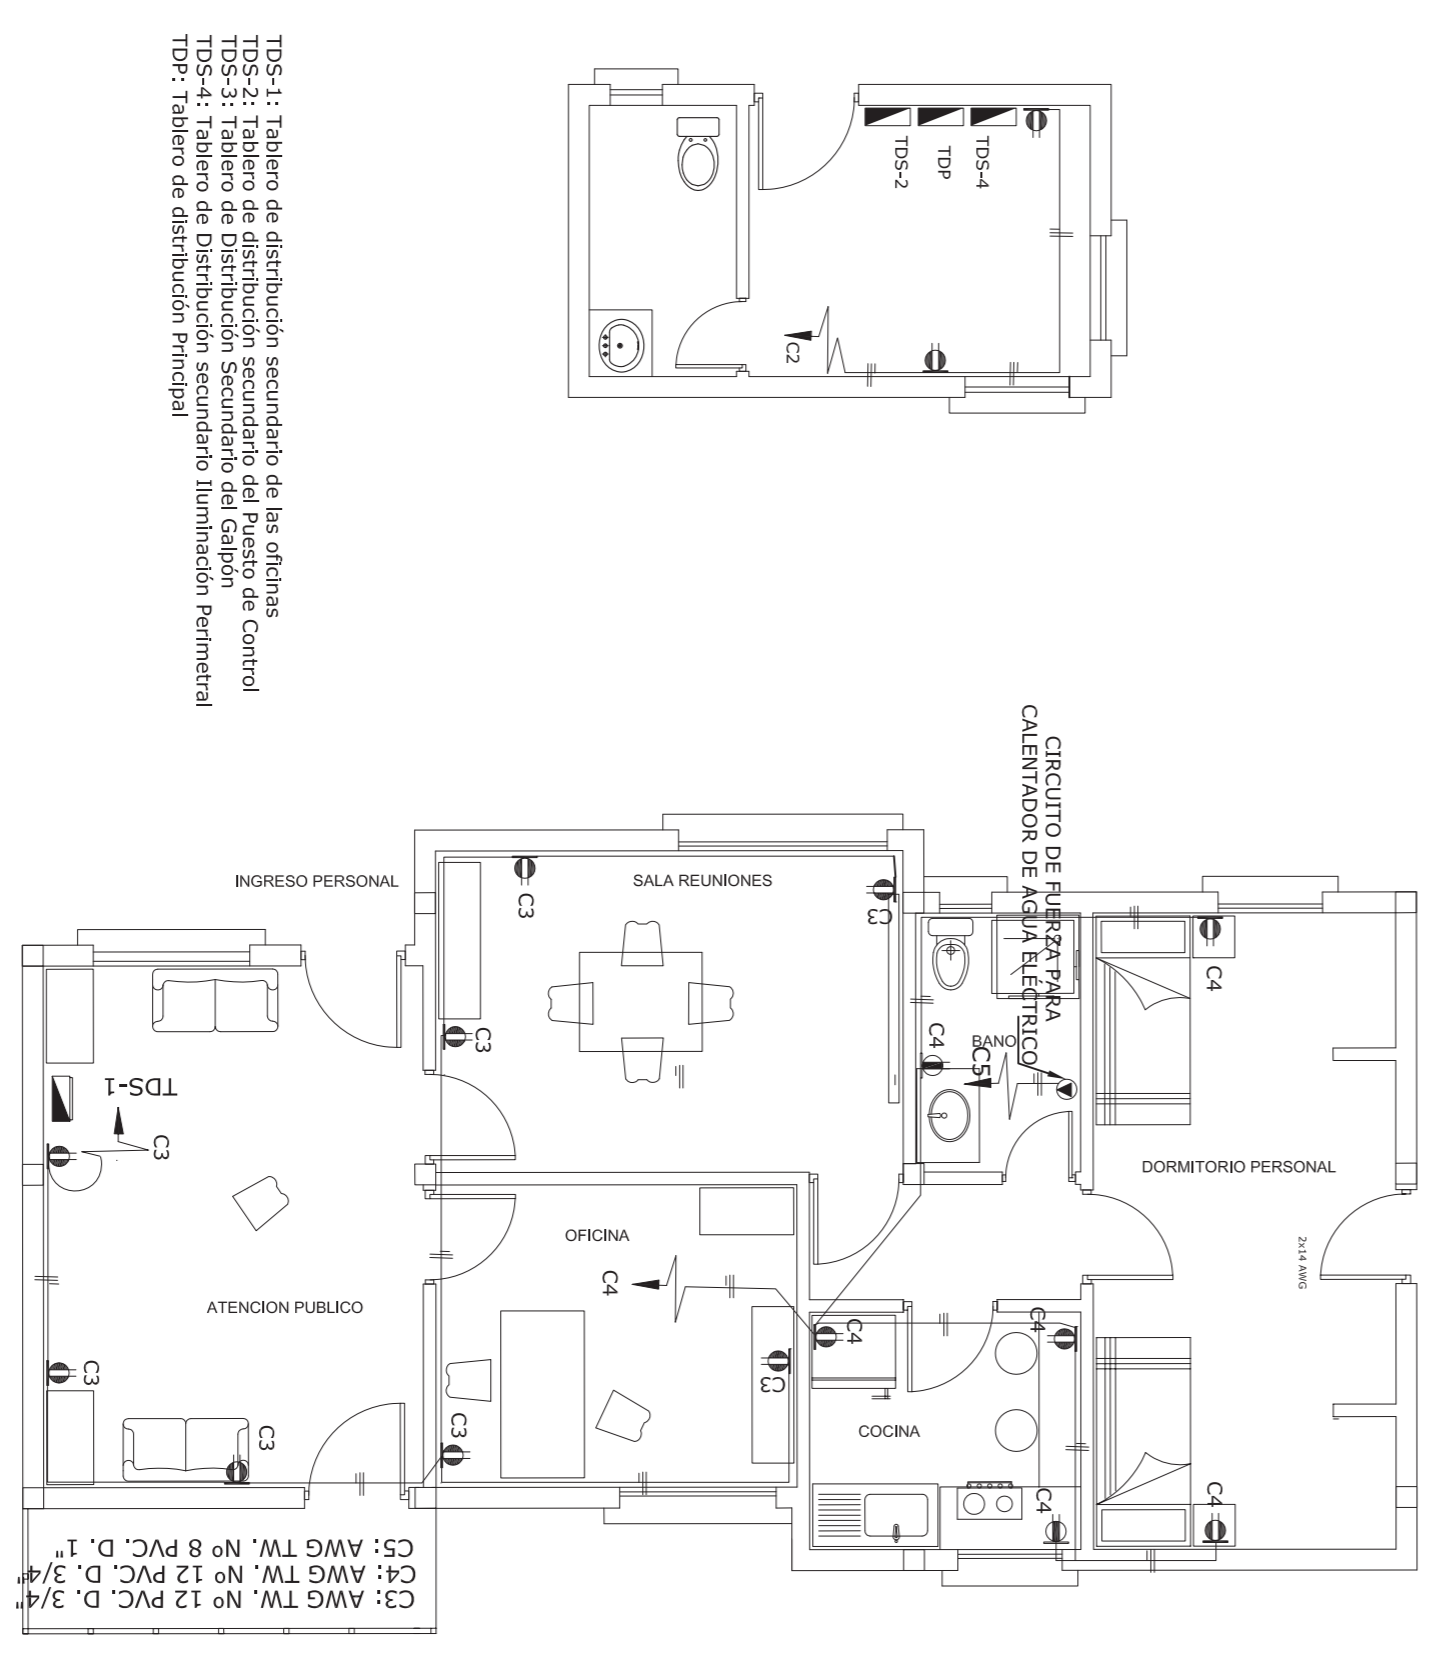

Oficinas

CIRCUITO DE TOMAS

Galpón